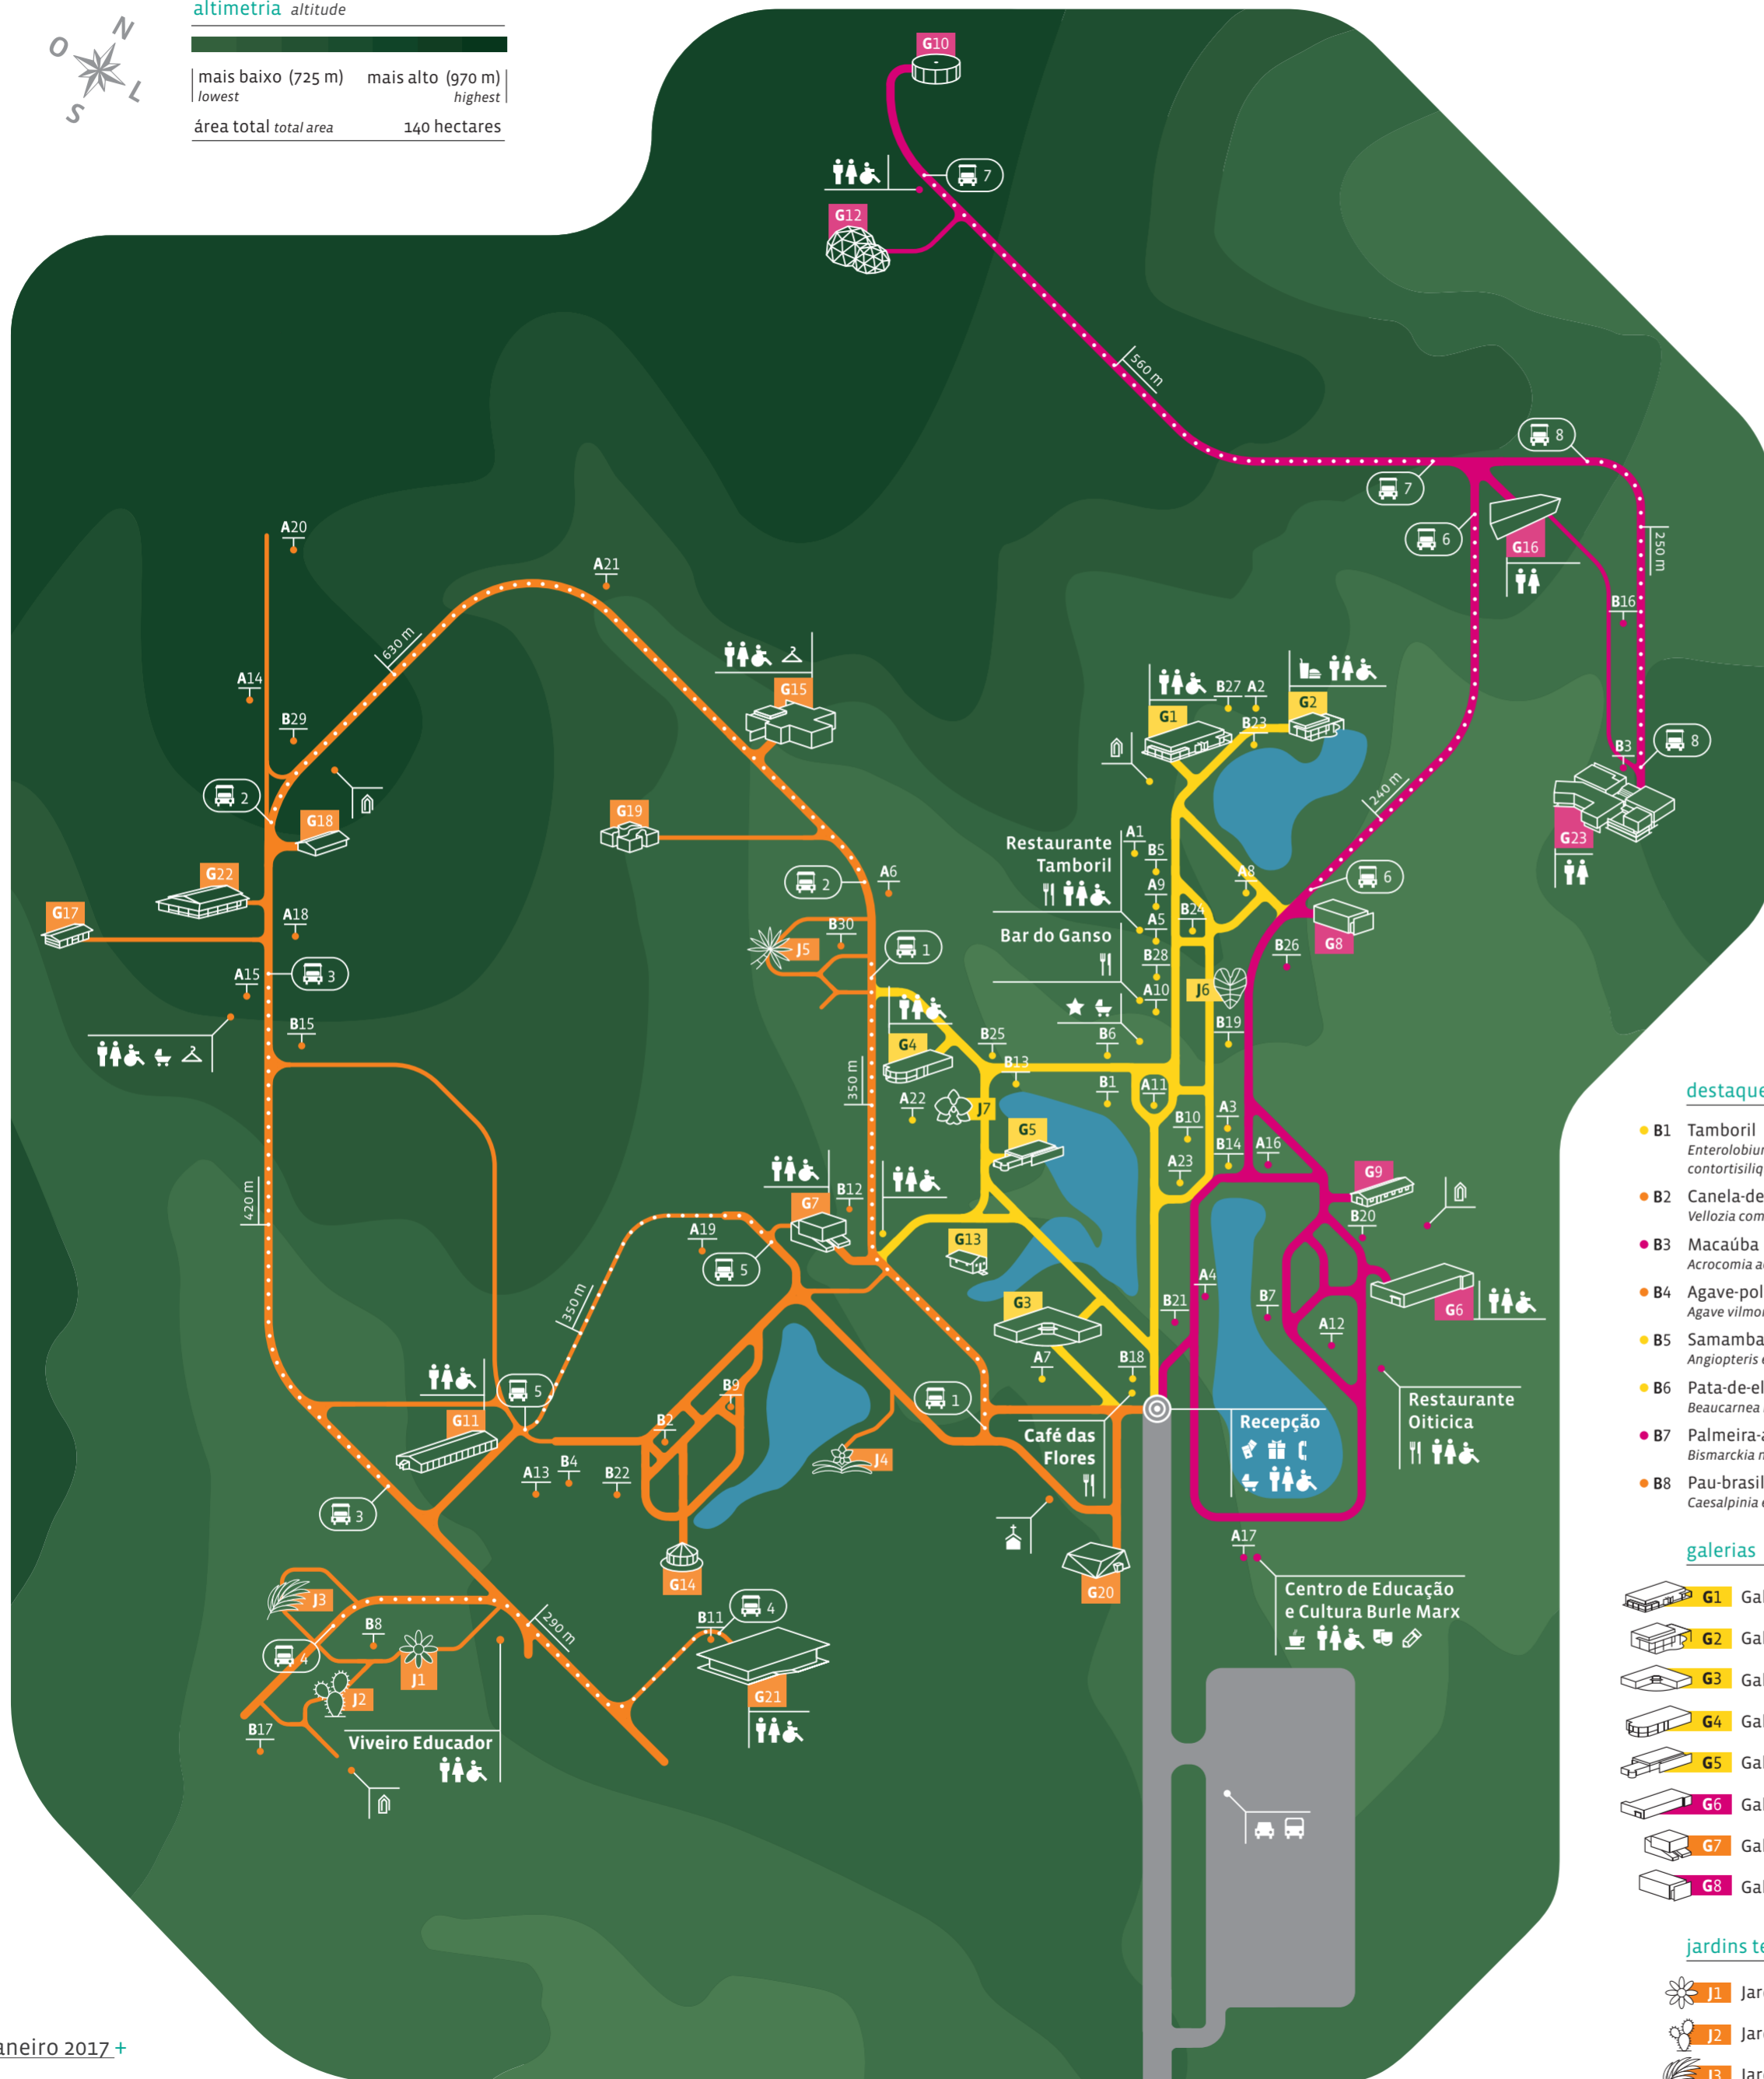

altimetria altitude

mais baixo (725 m) lowest
mais alto (970 m) highest
área total total area 140 hectares

orientação directions

- Eixo laranja Orange route
- Eixo amarelo Yellow route
- Eixo rosa Pink route
- Via pavimentada Paved road
- Via não pavimentada Dirt road
- Rota de carrinhos Cart route
- Ponto de embarque e desembarque Boarding area
- Lagos Lakes

serviços e locais de interesse services & places of interest

- Recepção Reception
- Bilheteria Ticket counter
- Loja Gift shop
- Estação Educativa Estação Educativa
- Espaço Igreja Igreja
- Teatro Theater
- Sanitários Restrooms
- Sanitários acessíveis Accessible toilets
- Fraldário Diaper changing station
- Vestiário Locker room
- Telefone público Pay phone
- Administrativo Administration
- Estacionamento Parking lot
- Ponto de ônibus Bus stop

jardins temáticos thematic gardens

- J1 Jardim de Todos os Sentidos
- J2 Jardim Desértico
- J3 Jardim de Transição
- J4 Vandário
- J5 Jardim Veredas
- J6 Jardim Pictórico
- J7 Largo das Orquídeas