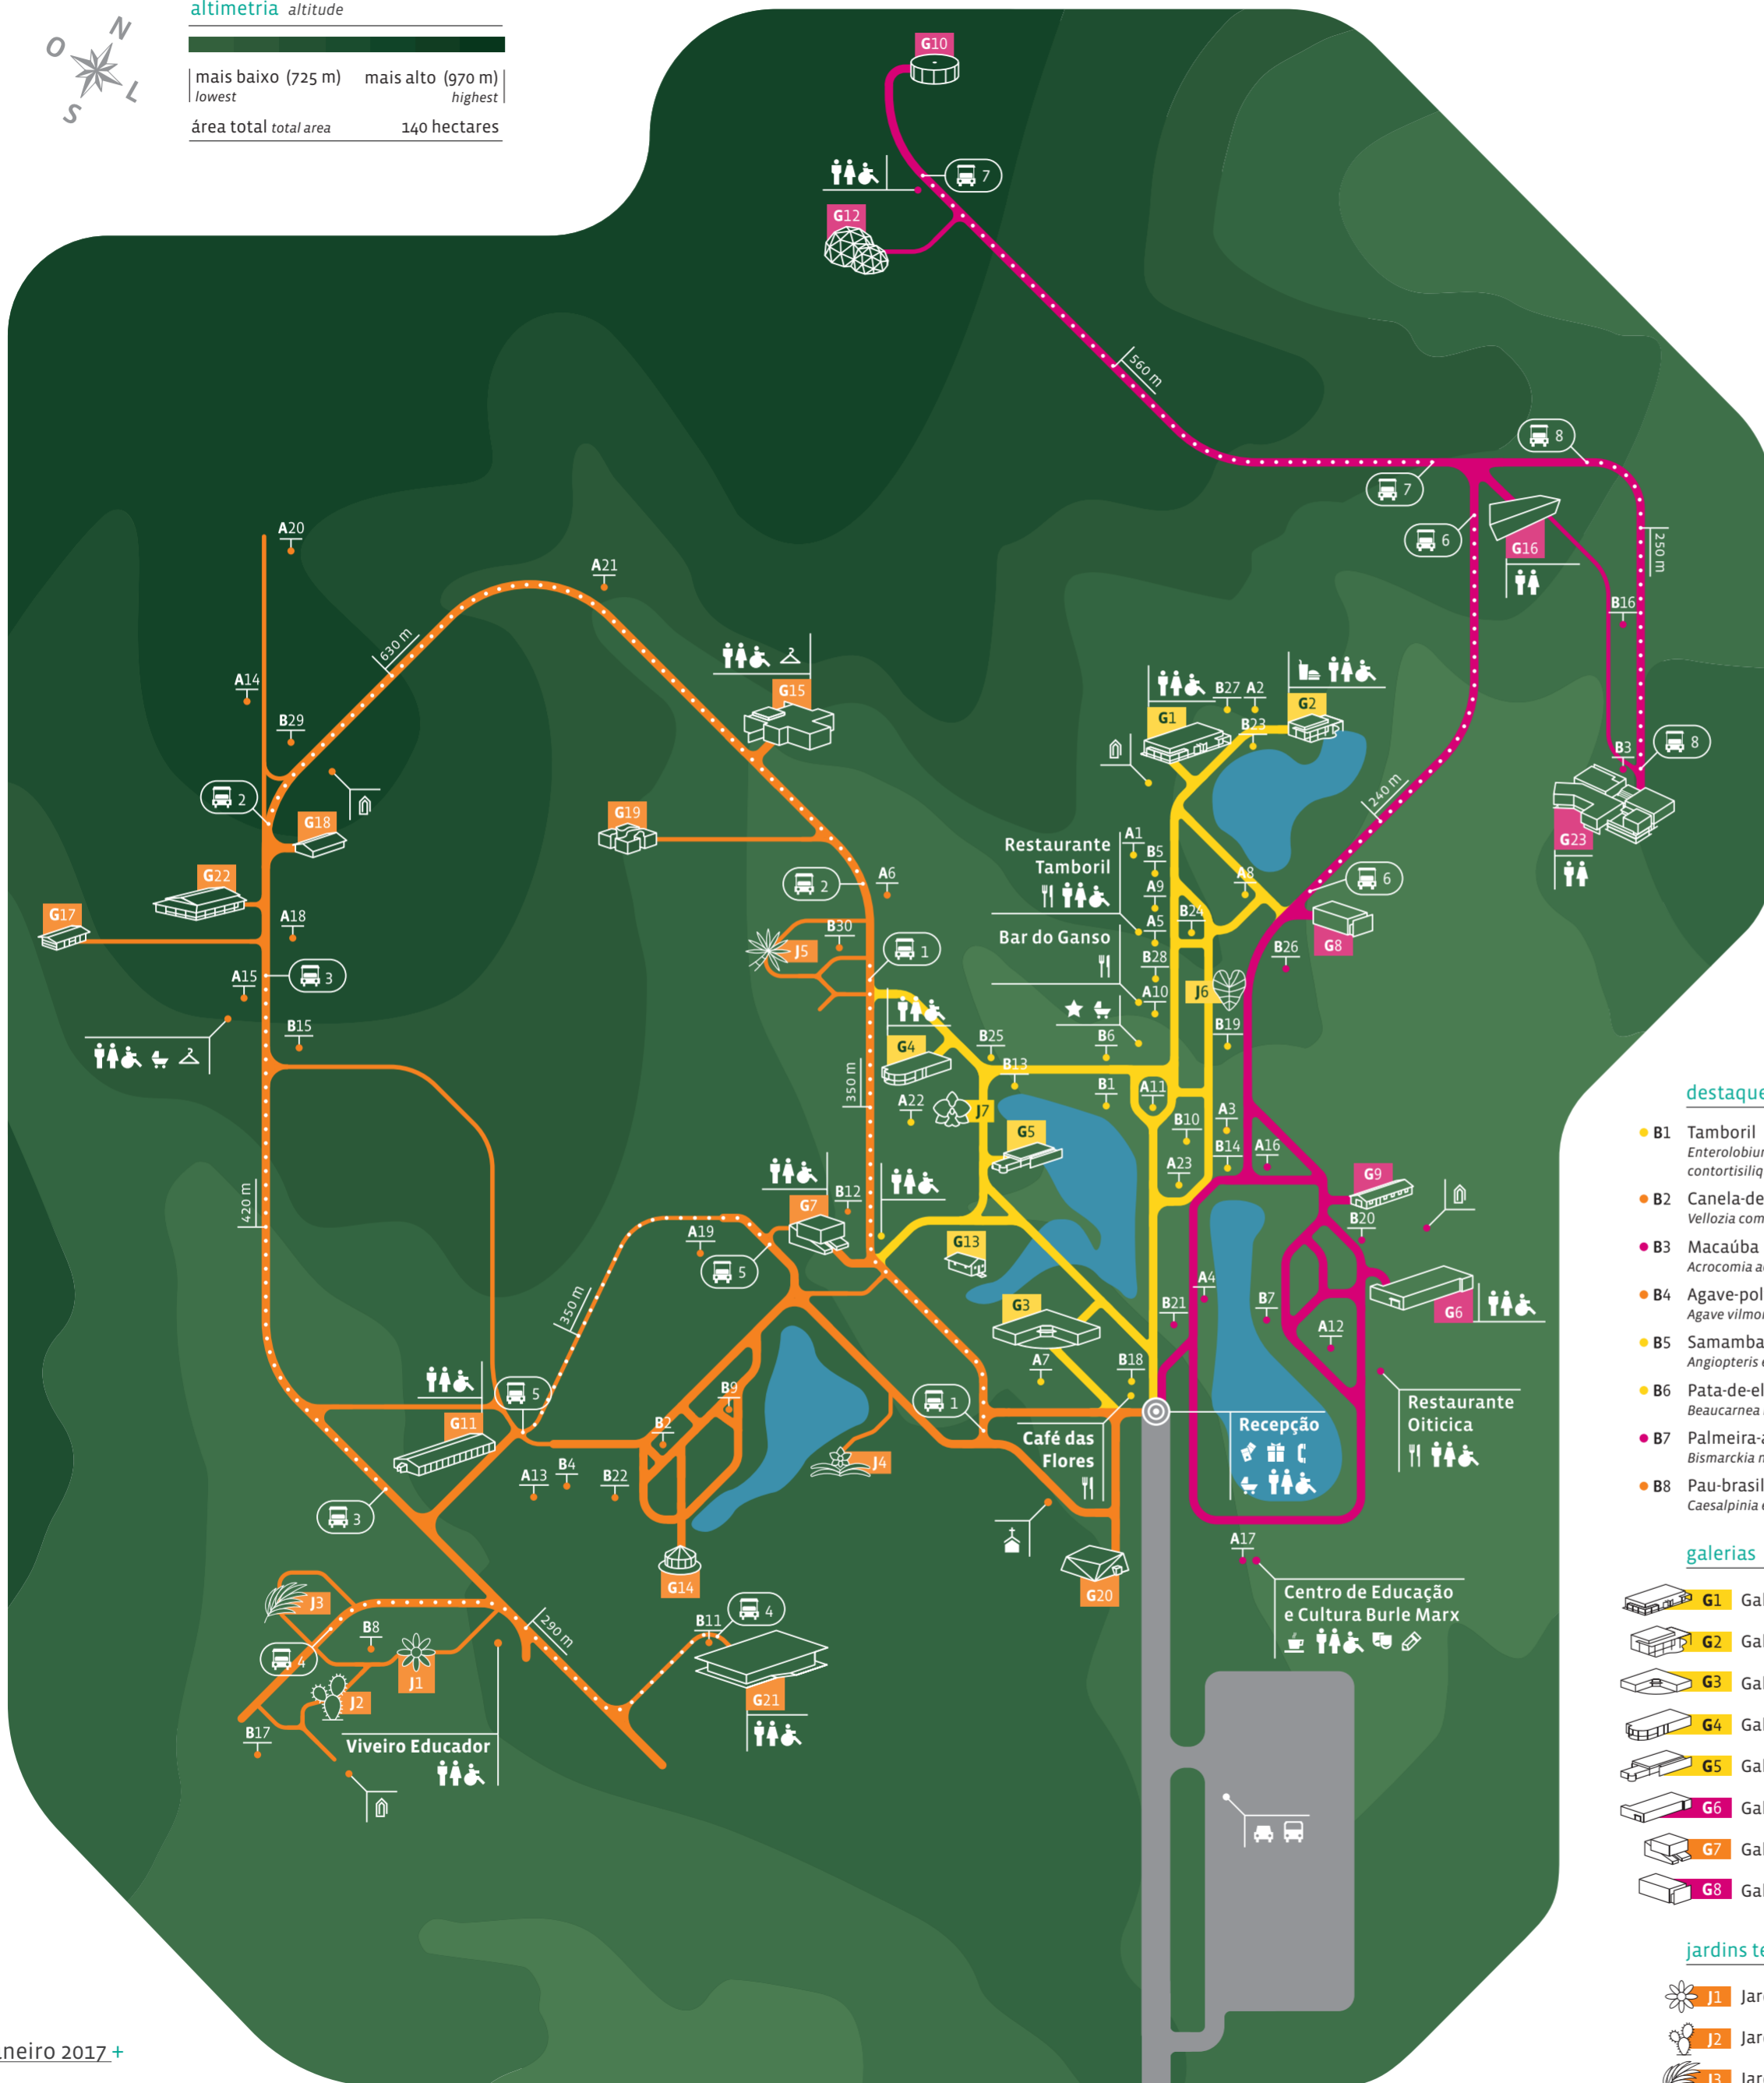

altimetria altitude

mais baixo (725 m) lowest
mais alto (970 m) highest
área total total area 140 hectares

orientação directions

- Eixo laranja Orange route
Eixo amarelo Yellow route
Eixo rosa Pink route
Via pavimentada Paved road
Via não pavimentada Dirt road
Rota de carrinhos Cart route
Ponto de embarque e desembarque Boarding area
Lagos Lakes

serviços e locais de interesse services & places of interest

- Recepção Reception
Bilheteria Ticket counter
Loja Gift shop
Estação Educativa Estação Educativa
Espaço Igreja Igreja
Teatro Theater
Sanitários Restrooms
Sanitários acessíveis Accessible toilets
Fraldário Diaper changing station
Vestibário Locker room
Telefone público Pay phone
Administrativo Administration
Estacionamento Parking lot
Ponto de ônibus Bus stop

jardins temáticos thematic gardens

- J1 Jardim de Todos os Sentidos
J2 Jardim Desértico
J3 Jardim de Transição
J4 Vandário
J5 Jardim Veredas
J6 Jardim Pictórico
J7 Largo das Orquídeas